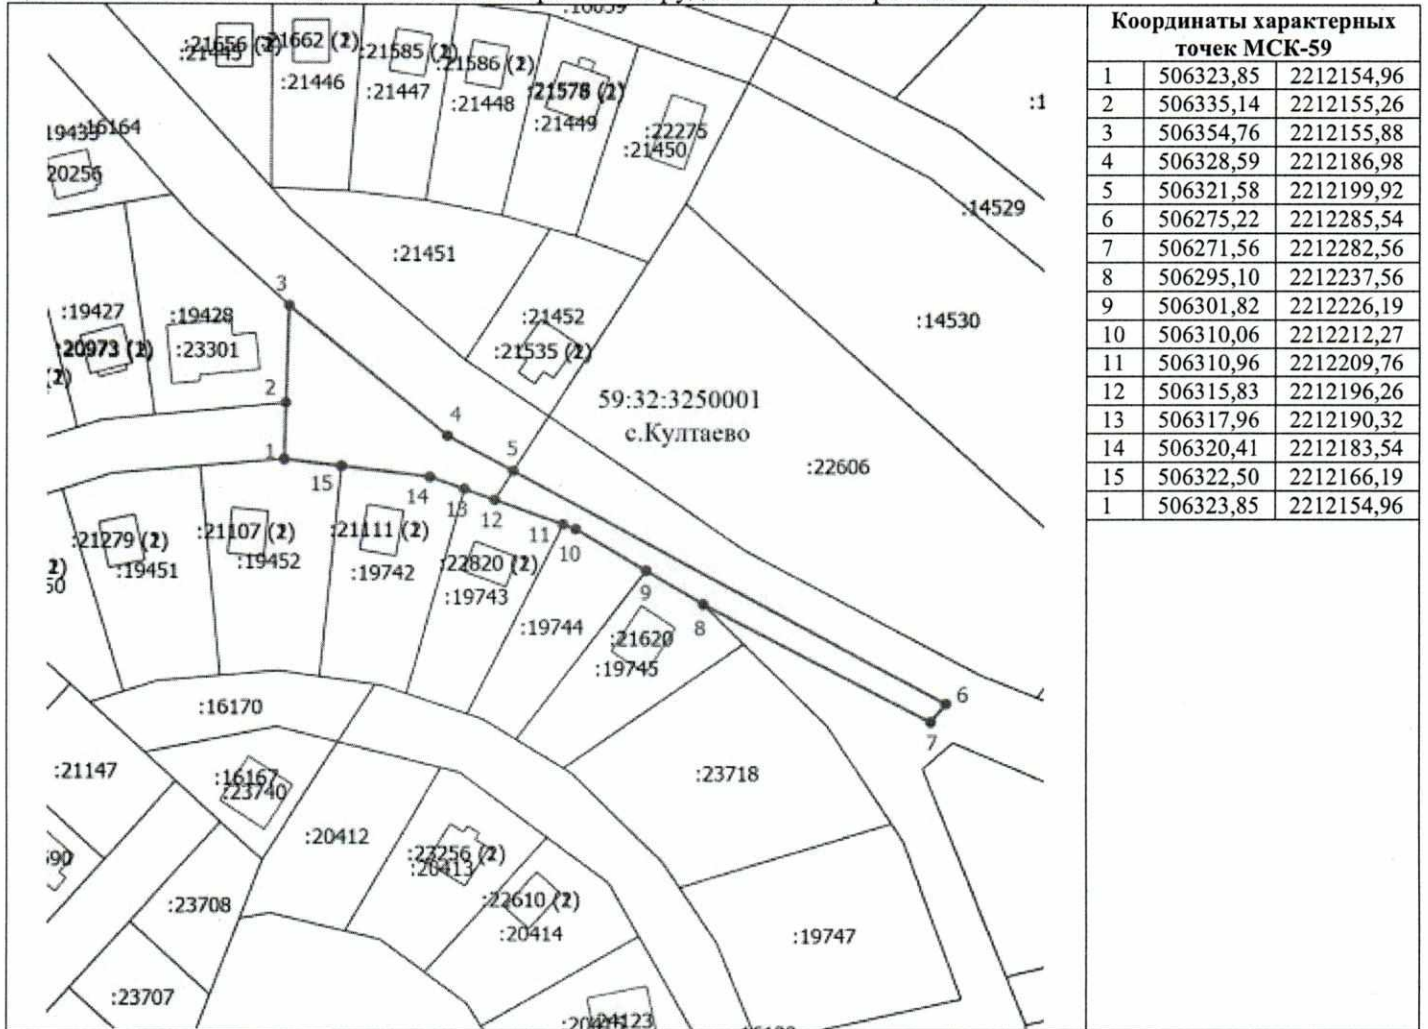

## СХЕМА РАСПОЛОЖЕНИЯ ЗЕМЕЛЬНОГО УЧАСТКА НА КАДАСТРОВОМ ПЛАНЕ ТЕРРИТОРИИ

Объект: Строительство ВЛ 10 кВ, КТП 10/0,4 кВ для электроснабжения села Култаево.

Местоположение объекта: Пермский край, Пермский муниципальный округ, с.Култаево

Площадь земель или части земельного участка, кв.м.: 1215

Категория земель: земли населенных пунктов

Цель использования: под объекты инженерного оборудования Электроснабжения

Масштаб 1: 1500

### Условные обозначения

- - Часть границы, местоположение которой определено при выполнении кадастровых работ
- 1 - Обозначение новой характерной точки
- - Часть границы, сведения ЕГРН о которой позволяют однозначно определить ее положение на местности
- - Характерная точка границы земельного участка
- :11173 - Кадастровый номер земельного участка
- 59:32:3250001 - Номер кадастрового квартала

### Описание границ смежных землепользователей:

- 5-8 - 59:32:3250001:16122      1-2, 3-5 - 59:32:3250001:16164
- 8-9 - 59:32:3250001:19745      9-11 - 59:32:3250001:19744
- 11-13 - 59:32:3250001:19743      13-15 - 59:32:3250001:19742